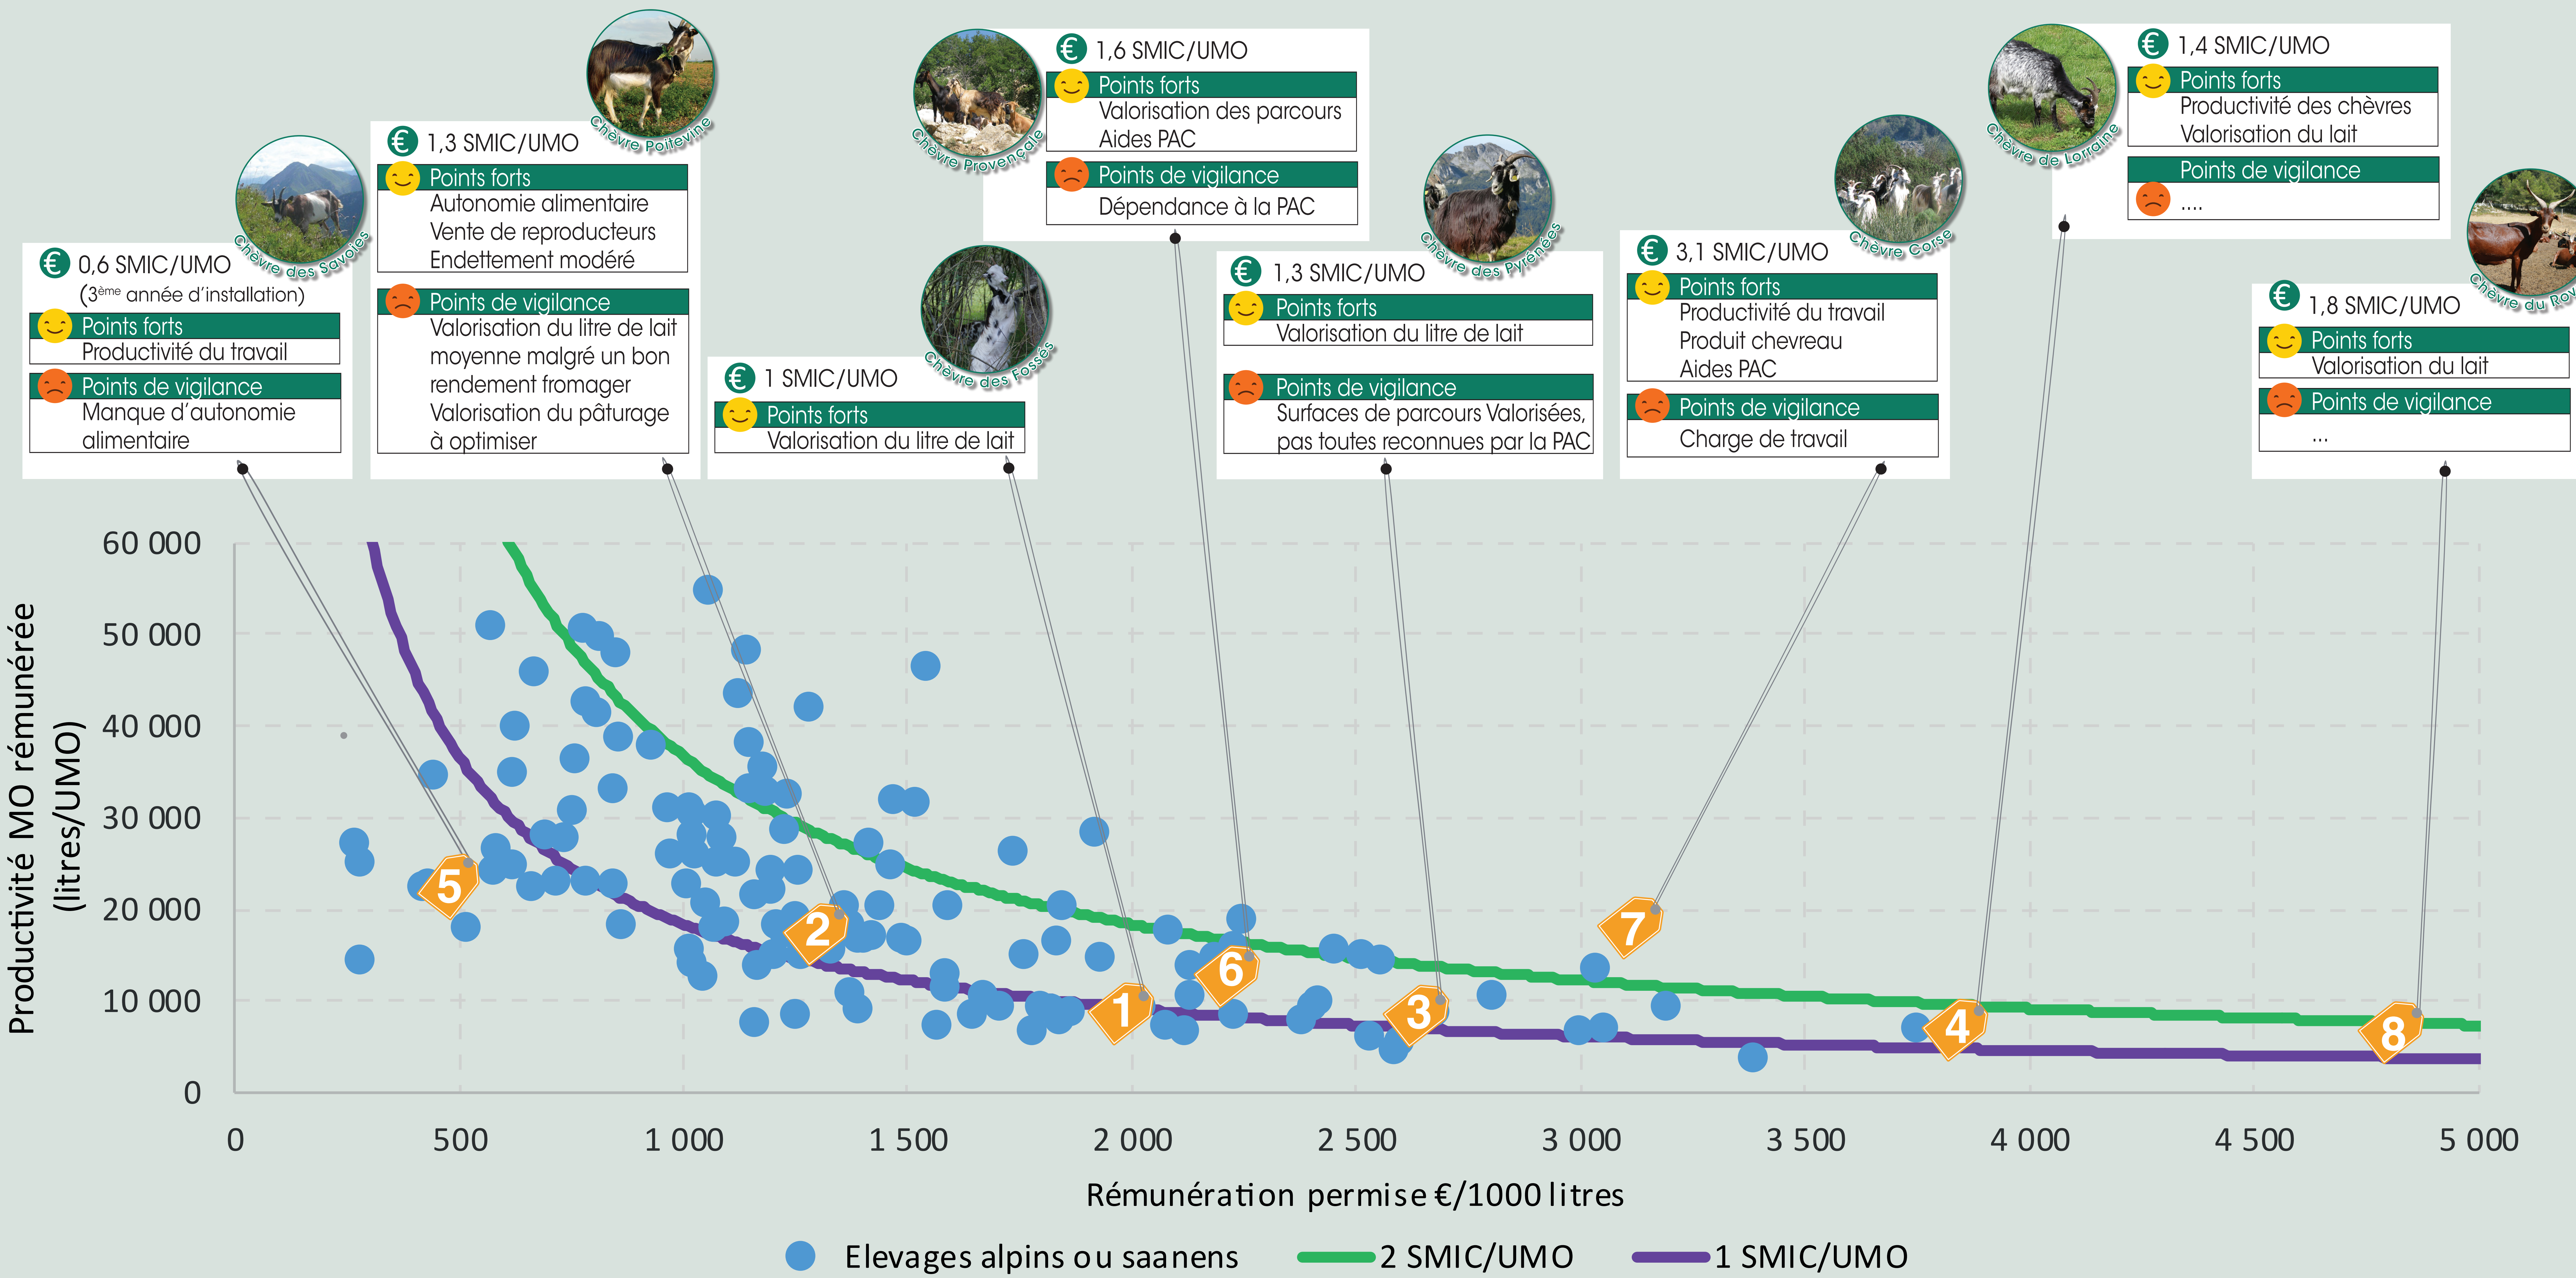

Les chèvres de nos régions : des trajectoires diverses pour dégager un revenu de l'atelier caprin

Avec l'outil COUPROD, les chèvres de nos régions analysent le revenu de l'atelier caprin pour acquérir des références et optimiser le revenu